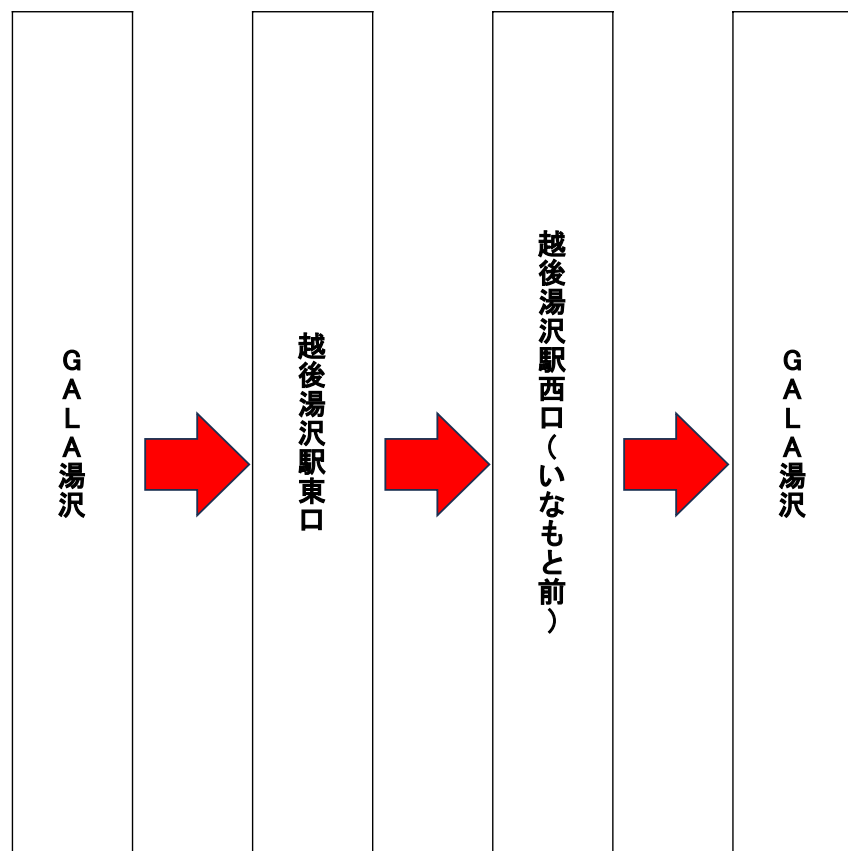

# 【レギュラー期間】越後湯沢駅⇔GALA

12/20~3/23運行(営業休止日は運休)

	所要時間	1便	2便	3便	4便
GALA湯沢発	0:00	—	11:40	13:40	15:40
越後湯沢駅東口	0:10	7:40	11:50	13:50	15:50
越後湯沢駅西口(いなもと前)	0:05	7:45	11:55	13:55	15:55
GALA湯沢着	0:05	7:50	12:00	14:00	16:00

※GALA湯沢スキー場の単独運行となります。

※GALA湯沢への直行便となり、他の停留所での降車はできません。

※4社共通シャトルバスも運行しております。

※第4便はGALA湯沢でご乗車の方が無い場合には運行いたしません。